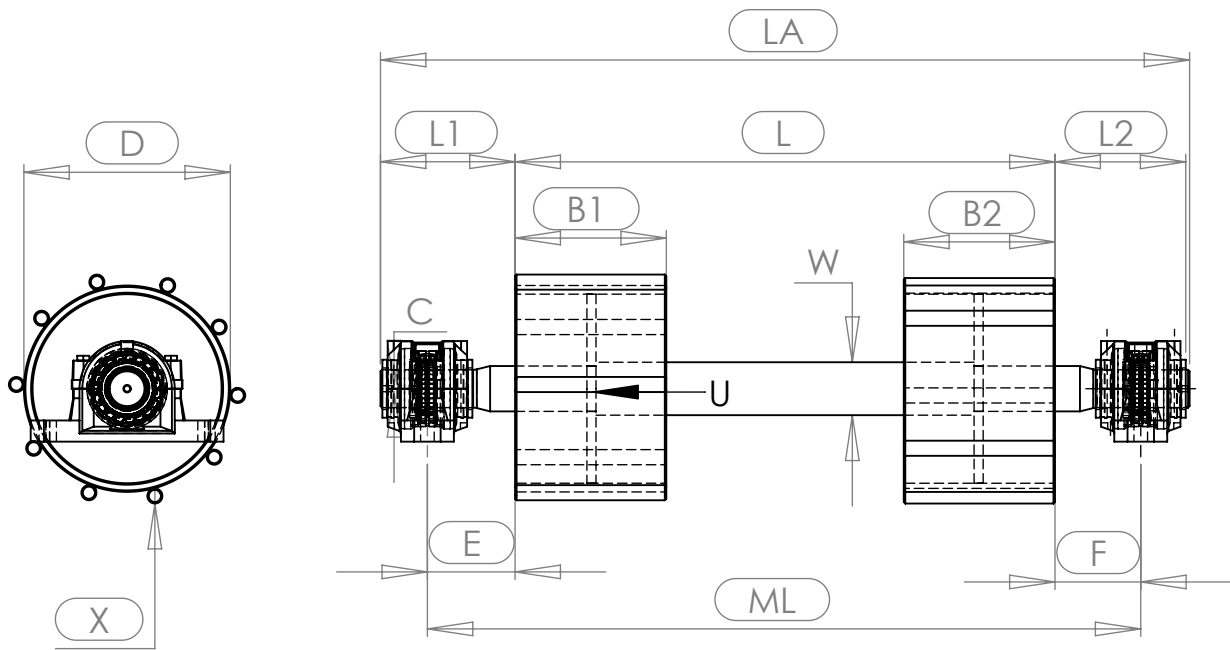

# Maßblatt Klopfrolle mit Außenlagerung

©jachmann GmbH Fördertechnik

Daten -Klopfrolle - Außenlagerung						
D	mm					
L	mm					
W	mm					
U	mm					
d1-d2	mm					C - Gewinde M . . .
LA	mm					E mm
L1	mm					F mm
L2	mm					ML mm
Anzahl Stäbe						
Stab Ø - X	mm					
Kontaktfahne	ja <input type="radio"/>	nein <input type="radio"/>	eins. <input type="radio"/>	beids. <input type="radio"/>		
Stehlager	ja <input type="radio"/>	nein <input type="radio"/>				