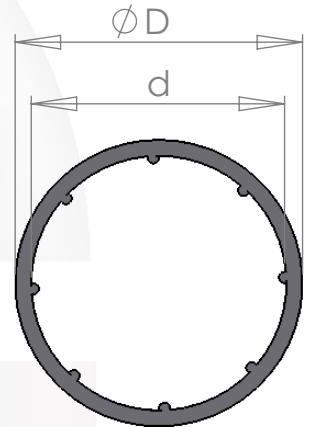

Distanzhülsen (Kunststoff, PE)

Alle Maße in mm im aufgezogenen Zustand
Maße einer Änderung vorbehalten

Artikel Nr.-	d	D	B
35526-01	63,5	73	10
35501-01	63,5	73	25
35531-02	63,5	73	35
35534-01	63,5	73	45
35502-01	63,5	73	60
35527-01	89	99	10
35528-01	89	99	25
35529-01	89	99	60
35525-06	108	118	10
35525-02	108	118	25
35525-01	108	118	60
35525-07	133	143	10
35525-04	133	143	25
35525-03	133	143	60