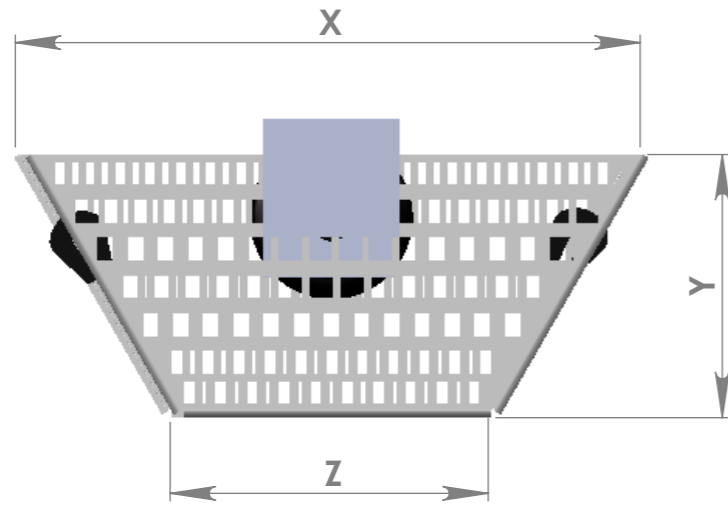

# Schutzkörbe

Rollendurchmesser	X	Y	Z	h
89-108 mm	390	210	210	70
120-133 mm	480	266	225	100

Bandbreite	500	650	800	1000
Gerüstbreite	800	950	1150	1350
L= Lochmaß	740	890	1090	1290
RL = Rollenlänge	600	750	950	1150