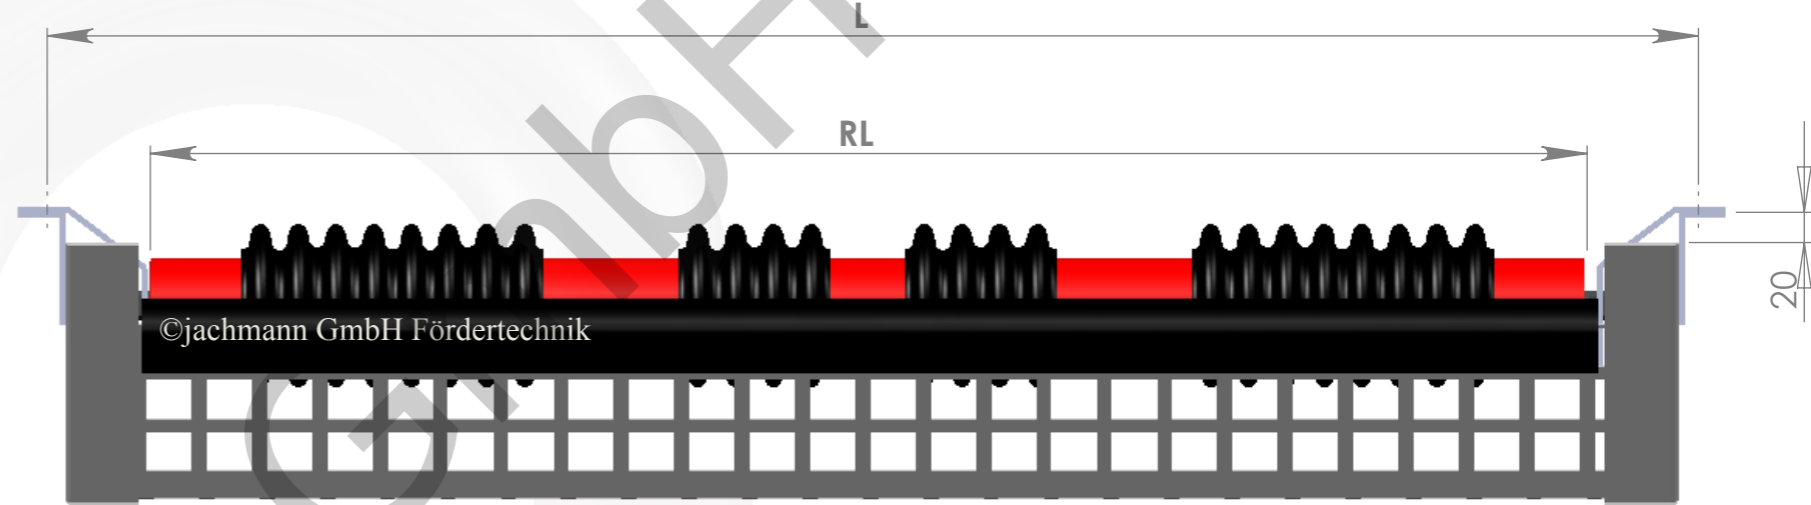

# Schutzkörbe

Rollendurchmesser	X	Y	Z	h
89-108 mm	390	210	210	70
120-133 mm	480	266	225	100

Bandbreite	500	650	800	1000
Gerüstbreite	800	950	1150	1350
L= Lochmaß	740	890	1090	1290
RL = Rollenlänge	600	750	950	1150