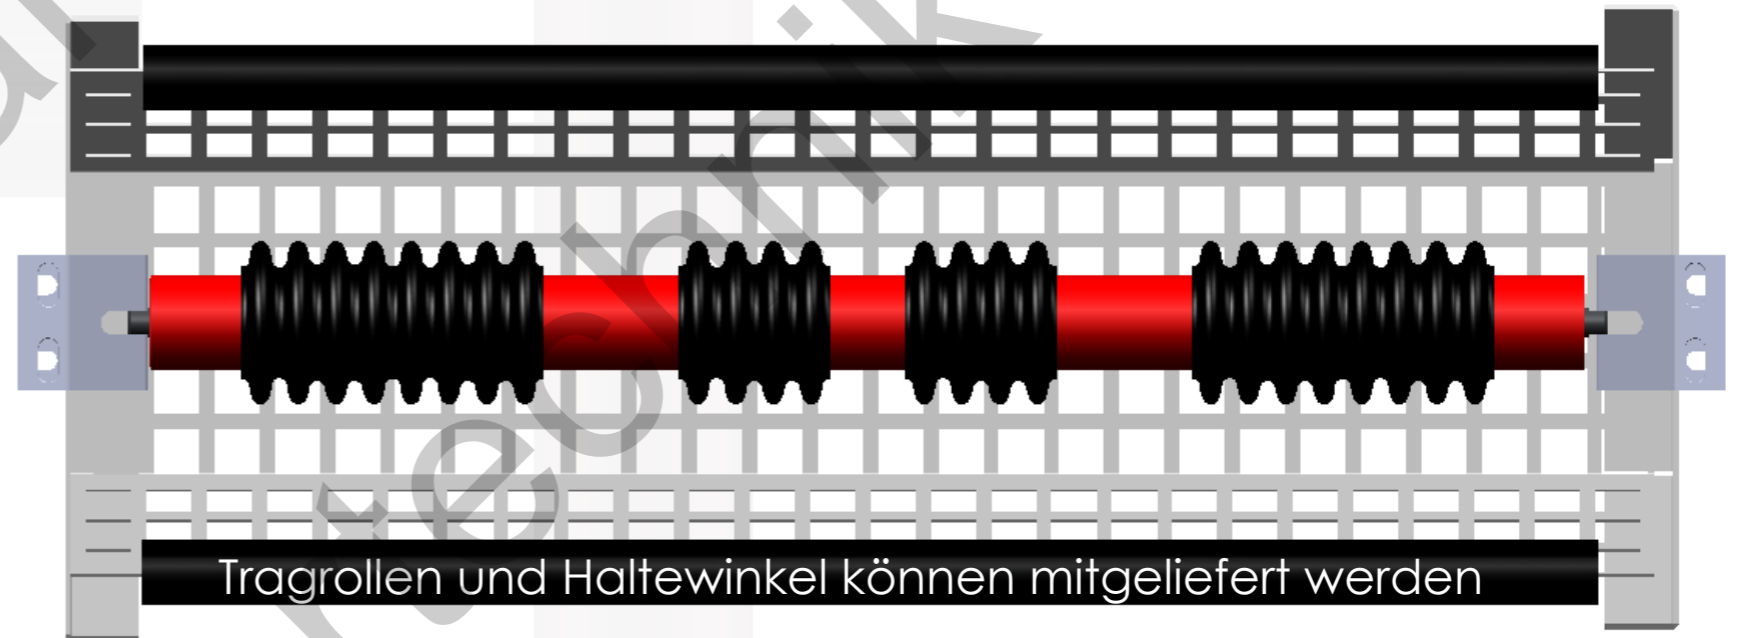

# Schutzkörbe

Rollendurchmesser	X	Y	Z	h
89-108 mm	390	210	210	70
120-133 mm	480	266	225	100

Bandbreite	500	650	800	1000
Gerüstbreite	800	950	1150	1350
L= Lochmaß	740	890	1090	1290
RL = Rollenlänge	600	750	950	1150