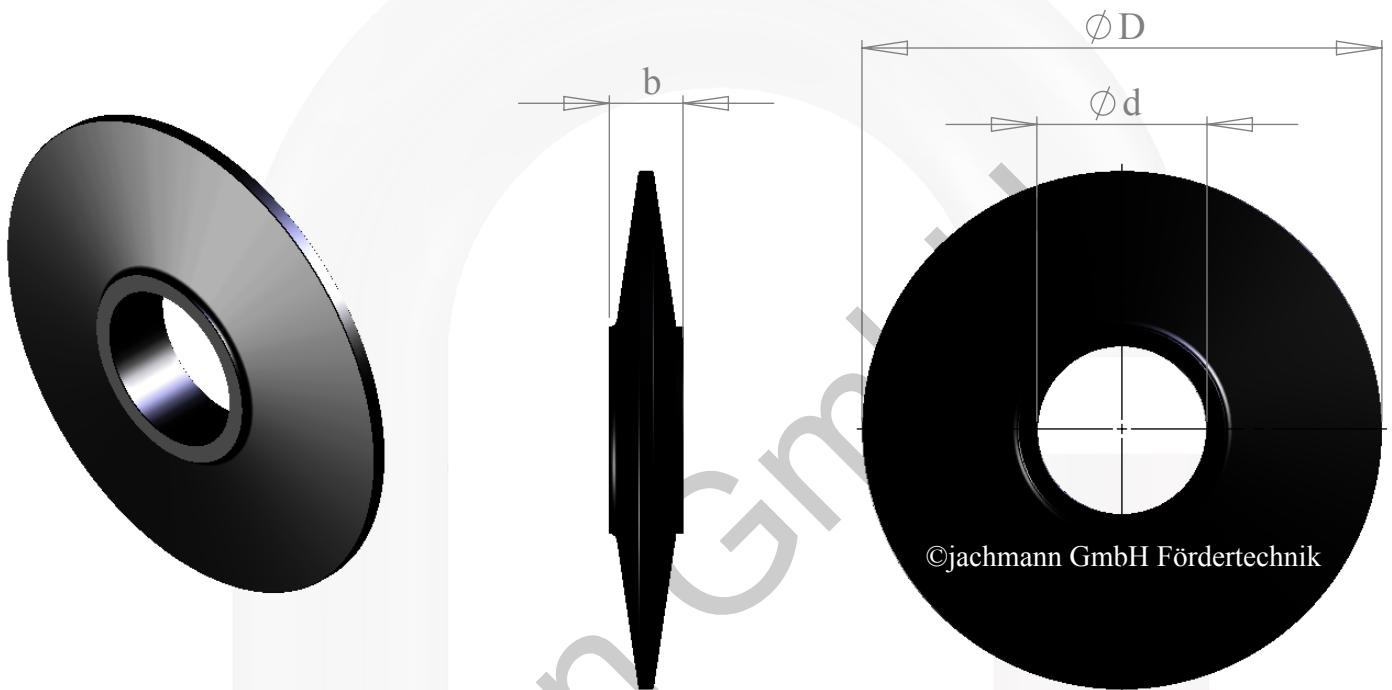

Gummi - Stützscheiben

Alle Maße in mm im aufgezogenen Zustand
Maße einer Änderung vorbehalten

Artikel Nr.-	d	D	B
4137603-01	63,5	200	35
4137600-01	63,5	245	35
4137601-03	63,5	330	35
4137601-01	89	270	35
4137601-02	89	355	45
4137602-01	89	440	45